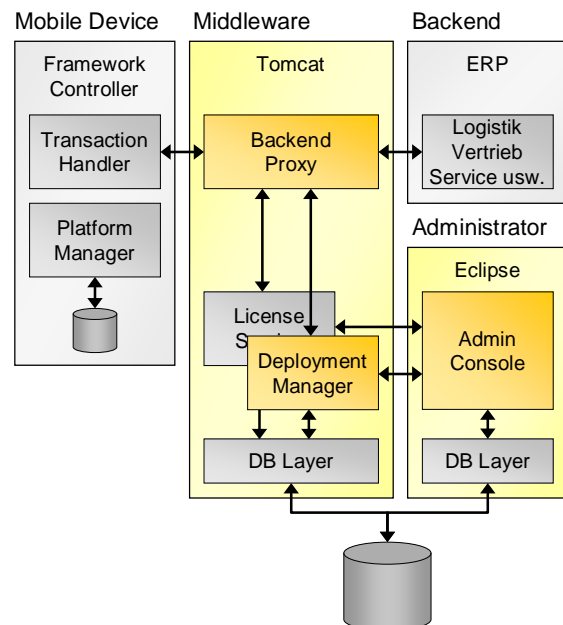

Support und Wartung einfach gemacht

Das MFiles Kolibri Management AddOn bringt Ihre geografisch weit entfernten Mitarbeiter mit Ihren Geräten nahe an Ihr Unternehmen.

Schliessen Sie die Lücke

Übermitteln Sie neue Funktionalitäten in kurzer Zeit auf die mobilen Geräte und unterhalten Sie diese, als wenn sie bei Ihnen im Hause wären.

Sparen Sie Kosten

durch zentrales Verteilen von Software, ohne das die Geräte zurückbeordert werden müssen. Dies spart Zeit und Geld.

Nutzen Sie 24 Stunden am Tag

durch zeitgesteuertes Verteilen von Software in der Nacht, stören Sie die Benutzer nicht beim Arbeiten rund um die Welt.

Reagieren Sie schnell

Eine schnelle Unterstützung im Problemfall, hinterlässt auch bei weit entfernten Mitarbeiter ein gutes Gefühl.

Technischer Überblick

Das MFiles Kolibri Management AddOn nutzt alle Vorteile des MFiles Kolibri Servers und erweitert dessen Funktionalität.

Mittels einer Inventarisierung wird jedes Gerät lokalisiert und die Versionen der verschiedenen Softwareteile einfach ermittelt. Lizenzen werden geprüft und gegebenenfalls online erweitert. Softwareverteilung erfolgt mittels der Management Software. Remote Support wird durch ein zusätzliche Software direkt aus der Management Software gestartet.

- Java Applikation
- Oracle-, SQL-, und MYSQL Datenbanken
- Softwareverteilung
- Datei Transfer
- Lizenz Erneuerung
- Inventarisierung
- Client Server Anwendung